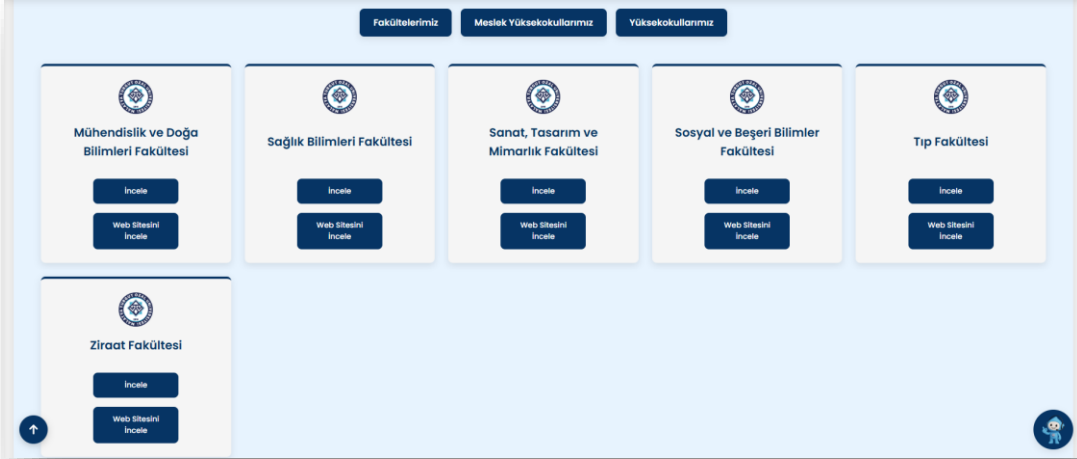

T.C
MALATYA TURGUT ÖZAL ÜNİVERSİTESİ
Dijital Dönüşüm Koordinatörlüğü
Aday Öğrenci Sayfası Kullanım Kılavuzu

2. Akademik Birimleri Keşfetme

(Referans: 2. Görsel ve 3. Görsel)

Üniversitemizdeki eğitim olanaklarını detaylıca inceleyebileceğiniz bölümdür.

- **Genel Bakış:** "Fakültelerimiz", "Meslek Yüksekokullarımız" ve "Yüksekokullarımız" sekmeleri arasında geçiş yaparak ilgili birimleri